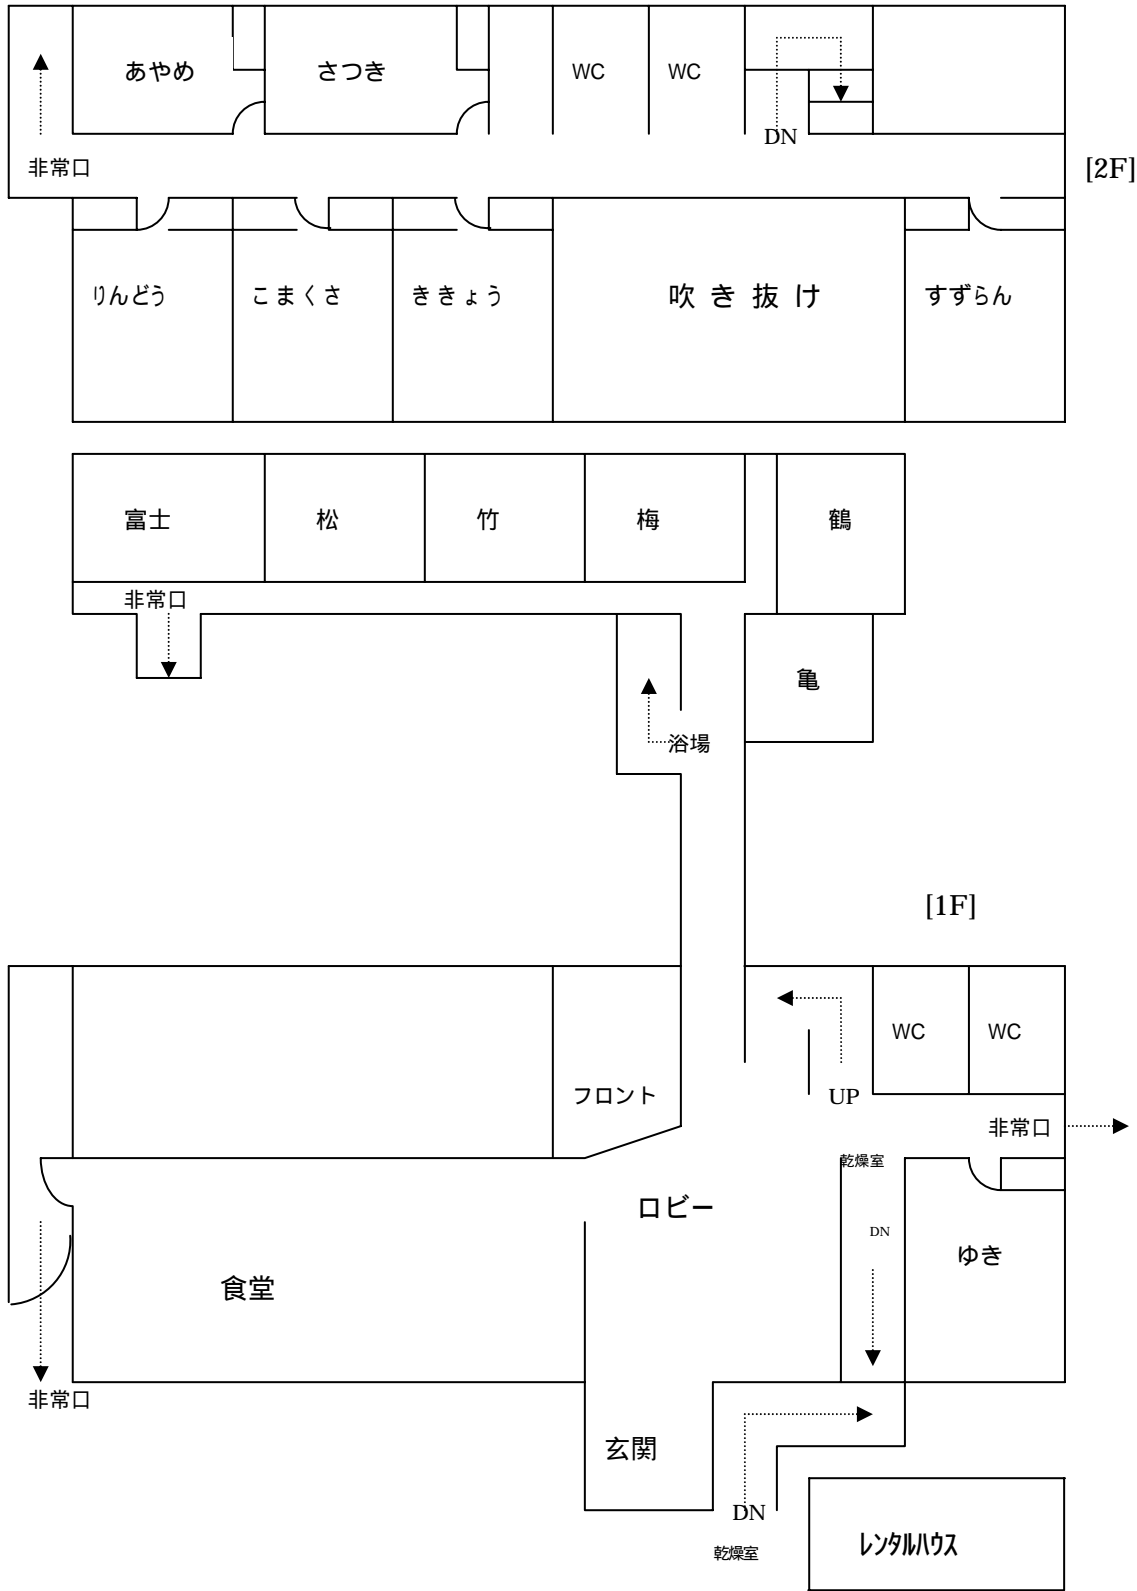

# やぶはら高原山の家 館内ご案内

室名	畳数	人数
すすらん	10	
ききょう	10	
こまくさ	10	
りんどう	10	
さつき	10	
あやめ	8	
ゆき	10	
富士	10	
松	10	
竹	10	
梅	10	
鶴	8	
亀	6	